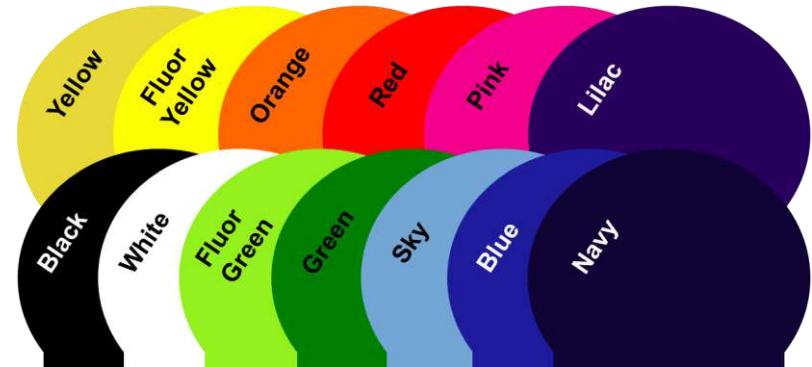

Artilex

Complementos Personalizados de Natación
para Marcas, Equipos, Eventos y Competiciones

SILICONA Disponible en **17 colores y 2 tallas** · Imprimible con diseños personalizados con hasta **5 colores** por cara

Talla Adulto (55g)

Talla Infantil (47g)

LÁTEX Disponible en **13 colores y 2 tallas** · Imprimible con diseños personalizados con hasta **5 colores** por cara

Talla Adulto (30g)

Talla Infantil (28g)

LYCRA Imprimible con **logo a 1 color** por cara y/o frontal

Talla Adulto & Infantil
12 colores

POLIURETANO Imprimible con **logo a 1 color** por cara y/o frontal.

Talla Adulto
3 colores

POLIÉSTER Imprimible con **logo a 1 color** por cara y/o frontal

Franja central blanca
Talla Adulto
9 Colores

PBT Sublimado

Gorro de poliéster personalizable al 100% **sin límite de colores ni logos** y con nombres y números individuales. Tallas Adulto e Infantil.

- Diseños con fotos e ilustraciones a **todo color**.
- Con **nombres y números** individuales.
- Poliéster **resistente al cloro**.
- **Protección UV 50**.
- No requiere pantallas.
- Sin pedido mínimo.